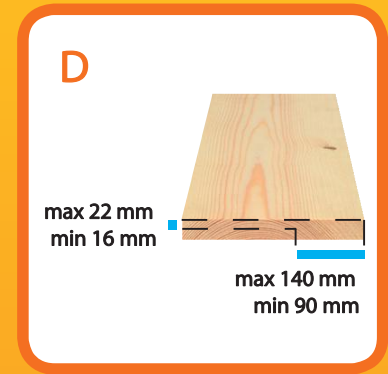

EN Blue Rabbit® towers are designed in such a way that they can be built with a maximum of four timber sizes.

FR Les tours Blue Rabbit® sont conçues de manière à ce qu'elles soient construites à l'aide de 4 sections de bois au maximum.

DE Blue Rabbit® Türme sind so entwickelt worden, dass Sie mit maximal vier Balkengrößen bzw. Querschnitten aufgebaut werden können.

NL Blue rabbit® torens zijn zo ontworpen dat zij met maximum 4 houtmaten opgebouwd kunnen worden.

ES Las torres Blue Rabbit® se diseñan de una tal manera que puedan ser construidas con máximos cuatro tamaños de madera.

PL Wieże Blue Rabbit® są zaprojektowane w taki sposób, aby można je było zbudować z elementów drewnianych o maksymalnie czterech rozmiarach.