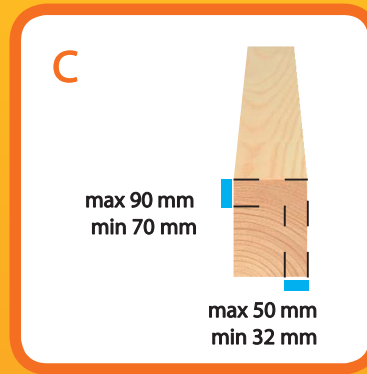

EN Blue Rabbit® towers are designed in such a way that they can be built with a maximum of four timber sizes.

FR Les tours Blue Rabbit® sont conçues de manière à ce qu'elles soient construites à l'aide de 4 sections de bois au maximum.

DE Blue Rabbit® Türme sind so entwickelt worden, dass Sie mit maximal vier Balkengrößen bzw. Querschnitten aufgebaut werden können.

NL Blue rabbit® torens zijn zo ontworpen dat zij met maximum 4 houtmaten opgebouwd kunnen worden.

ES Las torres Blue Rabbit® se diseñan de una tal manera que puedan ser construidas con máximos cuatro tamaños de madera.

PL Wieże Blue Rabbit® są zaprojektowane w taki sposób, aby można je było zbudować z elementów drewnianych o maksymalnie czterech rozmiarach.